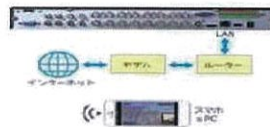

☆防犯カメラ特別特価セール☆

近年、防犯カメラの導入が増加傾向に！！

録画目安

記録用レコーダー（2TB）

	400万画素	200万画素
カメラ 1 台	約 55 日	約 70 日
カメラ 2 台	約 27 日	約 35 日
カメラ 3 台	約 18 日	約 24 日
カメラ 4 台	約 14 日	約 18 日

※録画した映像はレコーダーより PC に取り出し可能！

PC やスマホで監視

PC やスマホでリアルタイムの映像や録画をお好きな時にご覧いただけます！

- 各店舗での映像を本社 PC・スマホなどで一括管理できます。
- モニターの映像を確認しながら遠隔操作も！
→ズームやフォーカスの調整が可能です。

株式会社 若松通信

福岡県北九州市若松区東二島三丁目5番7号
TEL：093-772-5058（受付時間：8:30～17:30）
FAX：(093)791-7195

FAX でのお問合せは下記フォームへ

御社名	お電話番号
ご住所	ご担当者名
<input type="checkbox"/> 見積希望 <input type="checkbox"/> 資料希望 <input type="checkbox"/> 訪問希望 <input type="checkbox"/> 料金メニュー	